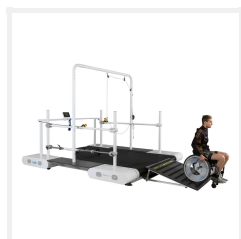

Rampa de subida para el Valiant Ultra

Original
Quality
Option

Subida sencilla

Subida sencilla

Rampa en la parte trasera de la cinta para una subida sencilla.

Alta exigencia

Lode es responsable desde el punto social y medioambiental. Todos los productos cumplen la norma RoHS/WEE y Lode cuenta con ISO 9001:2015, ISO 13485:2016. Todos los productos médicos cumplen la norma MDD 93/42/EEC incluida la norma IEC 60601-1.

Accesorio original

Accesorio diseñado y fabricado según las normas de calidad de la empresa Lode

Rampa de subida para el Valiant Ultra

Subida sencilla

Original
Quality
Option

Especificaciones

Dimensiones

Longitud del equipo (cm)	170 cm	66.9 inch
Anchura del equipo (cm)	125 cm	49.2 inch
Altura del equipo	31 cm	12.2 inch