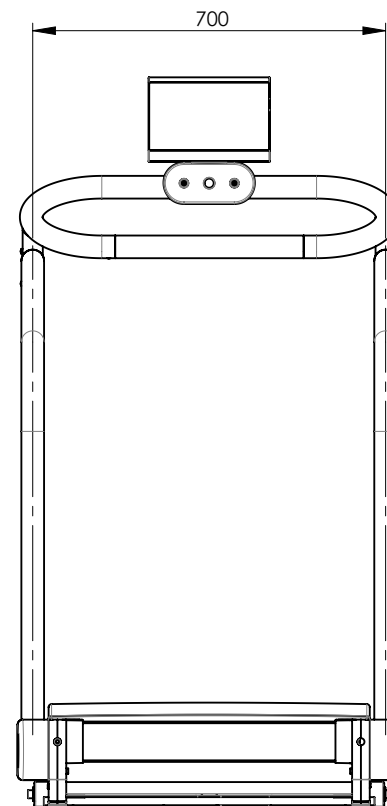

1

2

3

4

5

6

A

A

B

B

C

C

D

Valiant II + Fixed Handrails

Date: 31 jan. 2013

© Scale : 1:15

Version nr.: 1

Rev.nr.: 00

Drawn : K. van Til

Sheet 1 of 1

Dim.
in mm

Valiant II

Draw.Nr. 938900+938810-01

Scale: maandag 20 februari 2017 13:25:24

1

2

3

4

5

6