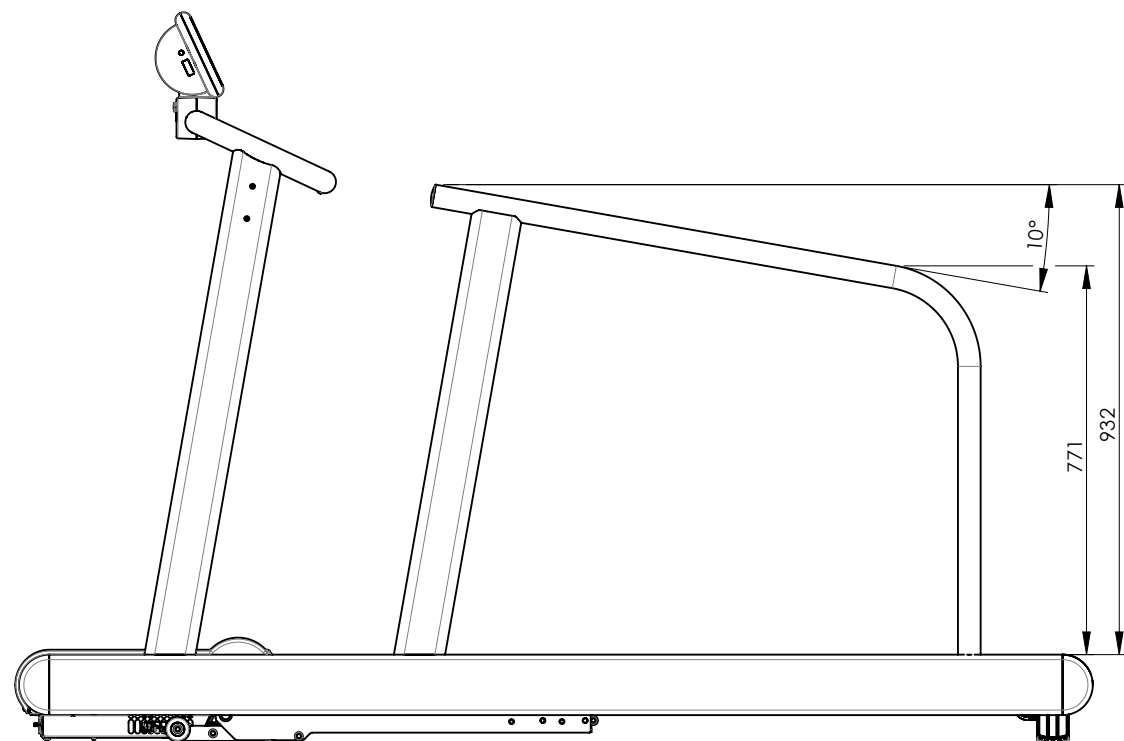

B

B

C

C

D

Valiant II + Fixed Handrails

Date: 31 jan. 2013

© Scale : 1:15

Version nr.: 1

Rev.nr.: 00

Drawn : K. van Til

Sheet 1 of 1

Dim.
in mm

Valiant II

Draw.Nr. 938900+938810-01

Scale: maandag 20 februari 2017 13:25:24