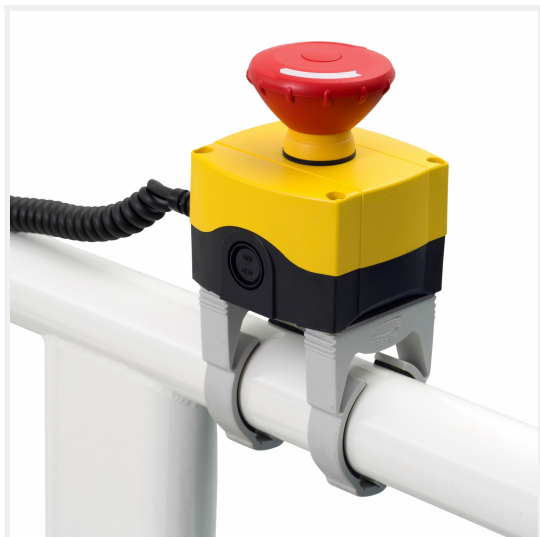

Notaus-Taste

Ultimative Sicherheit

Original
Qualität
Option

Ultimative Sicherheit

Zusätzliche Aus-Taste; das Laufband stoppt, wenn die Taste gedrückt wird. Es ist möglich die Notaus Taste zu loopen, wodurch es möglich ist mehrere Tasten zu benutzen.

Einfach zu bedienen

Für Lode-Produkte bedeutet dies:

- einfach zu verbinden
- leicht zu bewegen
- einfache Benutzeroberfläche

Originalzubehör

Zubehör nach den Lode-Qualitätsstandards
entworfen und gefertigt